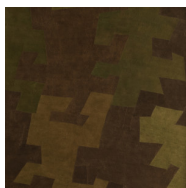

GREEN BROWN BARK / 3002

Kollektion Bark Cloth

Geschichte hinter der Kollektion

Ein 100% reines Naturprodukt dass die ,FairTrade'-Prinzipien einhält.

Technische Spezifikationen

Referenz	<u>pan. 091</u>
Produktkategorie	Couture
Zusammensetzung	Naturwandbekleidung auf Vlies
Umschreibung	Willkürliches, handgenähtes Patchwork aus natürlicher Baumrinde auf Vlies (Paneelen werden pro Bild verkauft)
Abmessungen	Paneele: Breite \pm 130 cm / Höhe \pm 310 cm
Ansatz	Gerader Ansatz 0 cm
Bemerkung	Jedes Paneel ist einzigartig und handgefertigt. Das Patchworkmuster ist willkürlich und kein einziges ist vollständig gleich
Klebstoff	Arte Clearpro oder ein qualitativ hochwertiger Dispersionskleber
Wie einkleistern	Wand einkleistern
Lichtbeständigkeit	Ausreichende Lichtbeständigkeit
Wie entfernen	Restlos abziehbar
Entflammbarkeit EU	B-s1, d0
Entflammbarkeit US	Class A
Wartung	Sehr leicht wasserbeständig zum Zeitpunkt der Verarbeitung (feuchte Kleisterflecken abtupfen)

Farben (18)

pan. 086

pan. 087

pan. 090

pan. 091

pan. 092

pan. 093

pan. 094

pan. 095

pan. 096

pan. 098

pan. 189

pan. 190

pan. 191

pan. 192

pan. 193