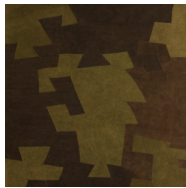

GREEN BROWN BARK / 3002

Kollektion Bark Cloth

Geschichte hinter der Kollektion

Ein 100% reines Naturprodukt dass die ,FairTrade'-Prinzipien einhält.

Technische Spezifikationen

Referenz	<u>pan. 091</u>
Produktkategorie	Couture
Zusammensetzung	Naturwandbekleidung auf Vlies
Umschreibung	Willkürliches, handgenähtes Patchwork aus natürlicher Baumrinde auf Vlies (Paneelen werden pro Bild verkauft)
Abmessungen	Paneele: Breite \pm 130 cm / Höhe \pm 310 cm
Ansatz	Gerader Ansatz 0 cm
Bemerkung	Jedes Paneel ist einzigartig und handgefertigt. Das Patchworkmuster ist willkürlich und kein einziges ist vollständig gleich
Klebstoff	Arte Clearpro oder ein qualitativ hochwertiger Dispersionskleber
Wie einkleistern	Wand einkleistern
Lichtbeständigkeit	Ausreichende Lichtbeständigkeit
Wie entfernen	Restlos abziehbar
Entflammbarkeit EU	B-s1, d0
Entflammbarkeit US	Class A
Wartung	Sehr leicht wasserbeständig zum Zeitpunkt der Verarbeitung (feuchte Kleisterflecken abtupfen)

Farben (18)

pan. 086

pan. 087

pan. 090

pan. 091

pan. 092

pan. 093

pan. 094