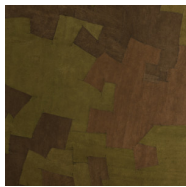

GREEN BROWN BARK / 3002

Kollektion Bark Cloth

Geschichte hinter der Kollektion

Ein 100% reines Naturprodukt dass die ,FairTrade'-Prinzipien einhält.

Technische Spezifikationen

Referenz	<u>pan. 091</u>
Produktkategorie	Couture
Zusammensetzung	Naturwandbekleidung auf Vlies
Umschreibung	Willkürliches, handgenähtes Patchwork aus natürlicher Baumrinde auf Vlies (Paneelen werden pro Bild verkauft)
Abmessungen	Paneele: Breite \pm 130 cm / Höhe \pm 310 cm
Ansatz	Gerader Ansatz 0 cm
Bemerkung	Jedes Paneel ist einzigartig und handgefertigt. Das Patchworkmuster ist willkürlich und kein einziges ist vollständig gleich
Klebstoff	Arte Clearpro oder ein qualitativ hochwertiger Dispersionskleber
Wie einkleistern	Wand einkleistern
Lichtbeständigkeit	Ausreichende Lichtbeständigkeit
Wie entfernen	Restlos abziehbar
Entflammbarkeit EU	B-s1, d0
Entflammbarkeit US	Class A
Wartung	Sehr leicht wasserbeständig zum Zeitpunkt der Verarbeitung (feuchte Kleisterflecken abtupfen)

Farben (18)

pan. 086

pan. 087

pan. 090

pan. 091

pan. 092

pan. 093

pan. 094